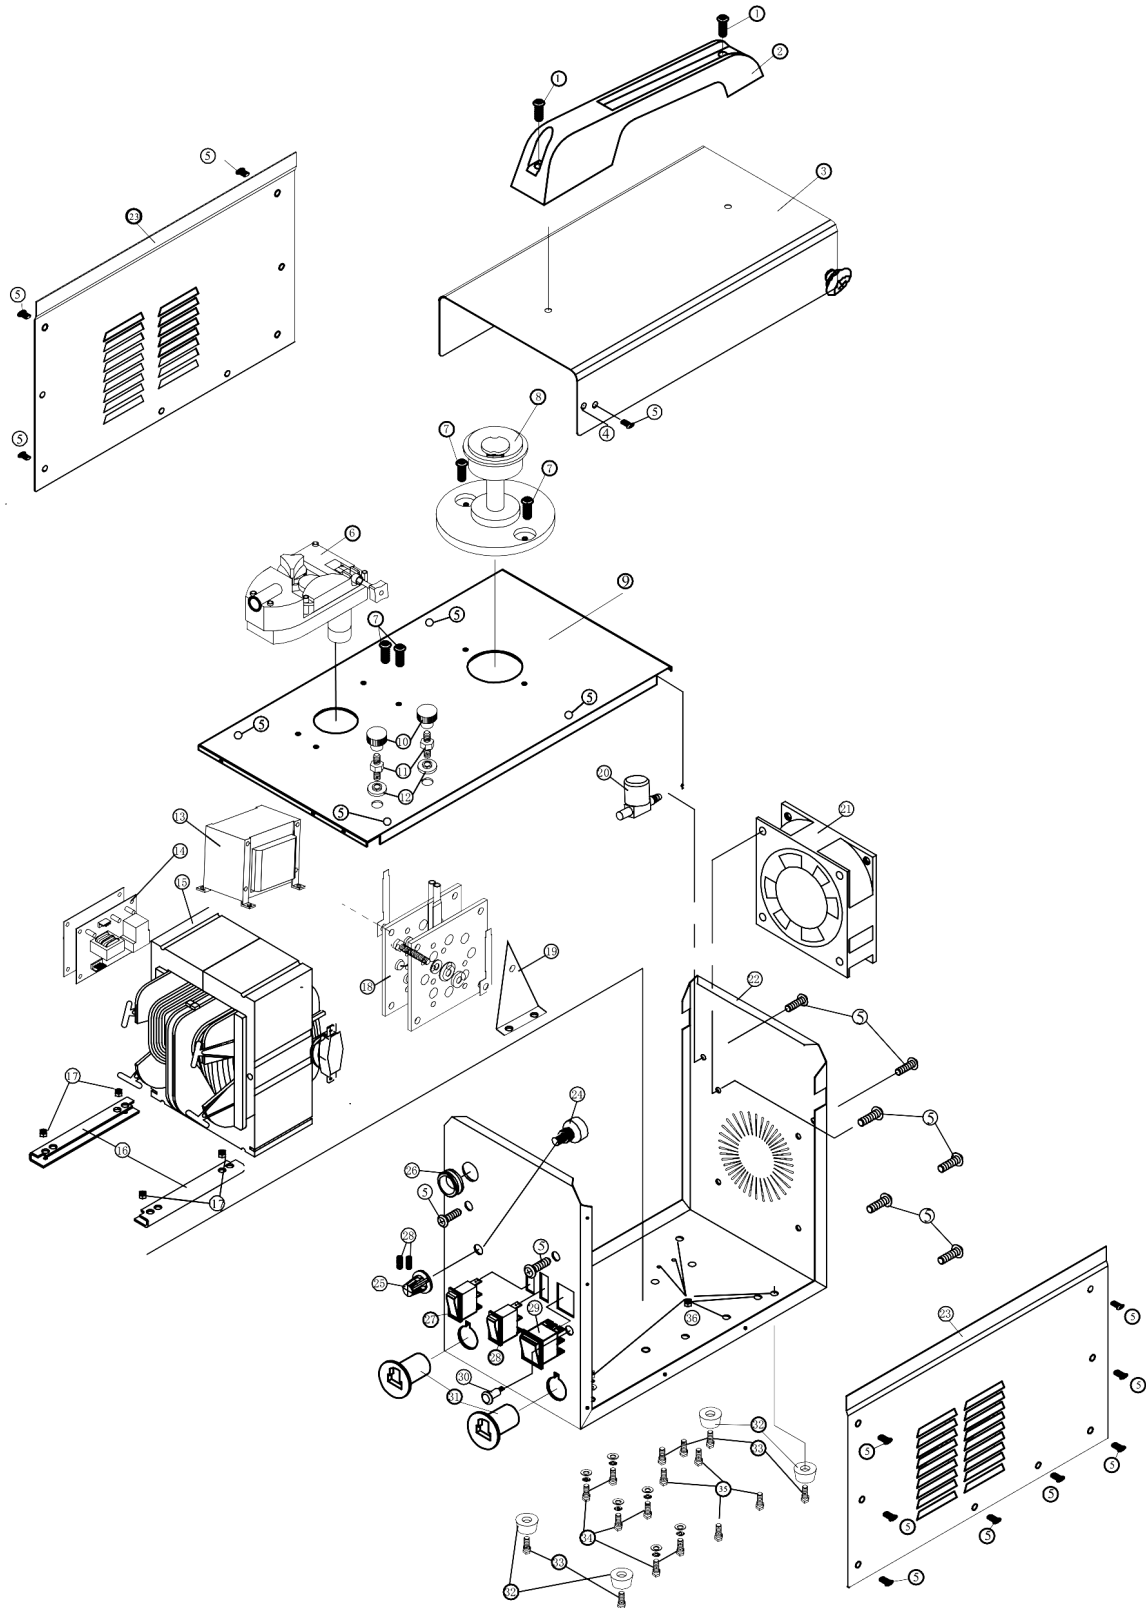

# 230V 130A MIG WELDER

71091 - MW140T SPARE PARTS DRAWING

# 230V 130A MIG WELDER

71091 - MW140T SPARE PARTS DRAWING

| KEY No. | PART No.  | STOCK No. | DESCRIPTION        |
|---------|-----------|-----------|--------------------|
| 1       | YMW140-1  | 76619     | Handle screw       |
| 2       | YMW140-2  | 76635     | Handle             |
| 3       | YMW140-3  | 76643     | Top cover          |
| 4       | YMW140-4  | 76650     | Rivet              |
| 5       | YMW140-5  | 76684     | Screw              |
| 6       | YMW140-6  | 76694     | Wire feeder        |
| 7       | YMW140-7  | 76695     | Screw              |
| 8       | YMW140-8  | 76697     | Wire feeder loader |
| 9       | YMW140-9  | 76699     | Middle cover       |
| 10      | YMW140-10 | 76702     | Knob               |
| 11      | YMW140-11 | 76706     | Nut + screw        |
| 12      | YMW140-12 | 76710     | Nut + spacer       |
| 13      | YMW140-13 | 76712     | Reactor            |
| 14      | YMW140-14 | 76719     | PC board           |
| 15      | YMW140-15 | 76744     | Transformer        |
| 16      | YMW140-16 | 76754     | Bottom bracket     |
| 17      | YMW140-17 | 76766     | Nut                |